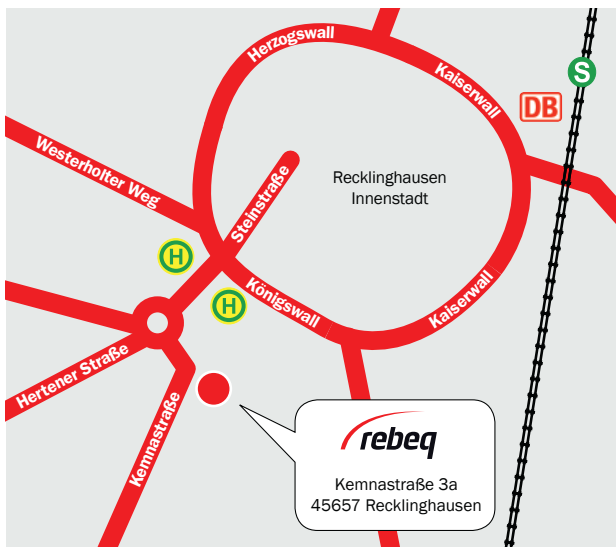

Bundesagentur für Arbeit

Wegbeschreibung

Die rebeq GmbH befindet sich im Zentrum von Recklinghausen in der Kemnastraße 3a. Ein Orientierungspunkt ist das Kino, das sich im selben Gebäude befindet. Sie erreichen uns mit öffentlichen Verkehrsmitteln: Ab Hauptbahnhof Buslinien 239, 249 und 224, Haltestelle „Steintor“.