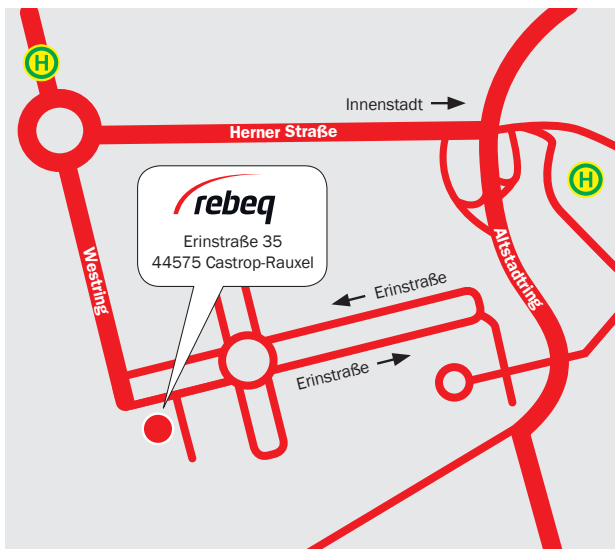

Wir fördern Sie individuell und kompetent in den Berufsfeldern:

Standort Castrop-Rauxel:

- Wirtschaft und Verwaltung
- Metall
- Gesundheit und Soziales

Standort Gladbeck:

- Wirtschaft und Verwaltung
- Lagerlogistik und Handel
- Metall
- Elektrotechnik

Wegbeschreibung

Die Stollenstraße liegt im Industriegebiet von Rentfort. Die rebeq GmbH finden Sie hinter Holz-Hegener gegenüber von Steag Mineral Plus in einer Seitenstraße der Stollenstraße. Dort am Ende rechts halten. Sie erreichen uns auch mit den Bussen der Linien 158, 188, 253, 254, 258 und CE 56.

Wegbeschreibung

Mit dem Auto: A 42, Abfahrt Castrop-Rauxel Bladenhorst, Westring bis Erinstraße.

Mit dem ÖPNV: Vom Hauptbahnhof mit den Linien 480 und 482 sowie SB 22 bis zum Busbahnhof Münsterplatz. Ab Busbahnhof Münsterplatz: Buslinie 321 (Haltestelle „Am Wiedehagen/Erinpark“) oder Buslinie SB22 (Haltestelle „Erinpark West“).