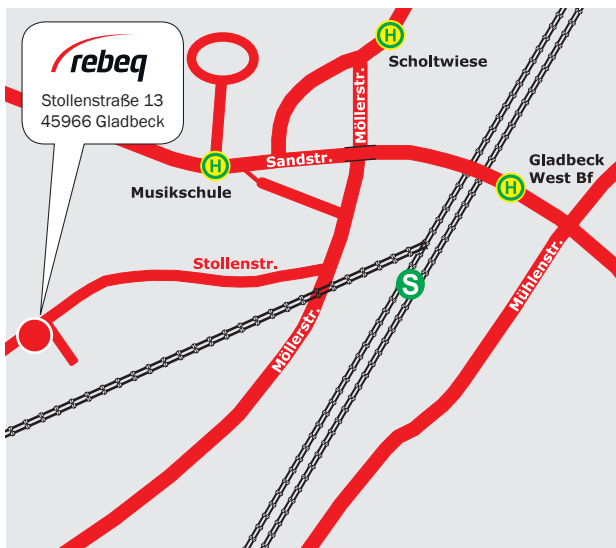

Wegbeschreibung

Die Stollenstraße liegt im Industriegebiet von Rentfort. Die rebeq GmbH finden Sie hinter Holz-Hegener gegenüber von Steag Mineral Plus in einer Seitenstraße der Stollenstraße. Dort am Ende rechts halten. Sie erreichen uns auch mit den Bussen der Linien 158, 188, 253, 254, 258 und CE 56.

Wegbeschreibung

Mit dem Auto: A 42, Abfahrt Castrop-Rauxel Bladenhorst, Westring bis Erinstraße.

Mit dem ÖPNV: Vom Hauptbahnhof mit den Linien 480 und 482 sowie SB 22 bis zum Busbahnhof Münsterplatz. Ab Busbahnhof Münsterplatz: Buslinie 321 (Haltestelle „Am Wiedehagen/Erinpark“) oder Buslinie SB22 (Haltestelle „Erinpark West“).